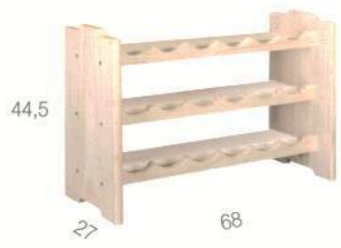

ancho  
 largeur  
 larghezza  
 largura  
 width  
 breite

68 cm.

Ref. S-48  
 88 x 27,5 x 13,5  
 12,3

COD. 99  
 sin barniz  
 sans vernis  
 grezzo  
 sem verniz  
 untreated  
 unbehandelt

COD. 22  
 teñido cerezo claro  
 teinte merisier clair  
 tinto pura ciliegio  
 tingido cerejeira claro  
 tingued clear cherry  
 helles Kirschbaum gefärbt

Ref. S-24  
 88,5 x 27 x 7  
 6,6

Ref. SM-18  
 88,5 x 27 x 7  
 6,6

COD. 15  
 siena  
 sienne  
 siena  
 siena  
 sienna  
 siena

serie S