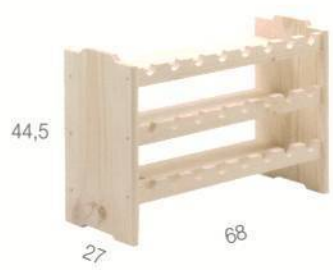

ancho  
 largeur  
 larghezza  
 largura  
 width  
 breite

68 cm.

Ref. S-48  
 88 x 27,5 x 13,5  
 12,3

COD. 99  
 sin barniz  
 sans vernis  
 grezzo  
 sem verniz  
 untreated  
 unbehandelt

COD. 22  
 teñido cerezo claro  
 teinte merisier clair  
 tinto pura ciliegio  
 tingido cerejeira claro  
 tingued clear cherry  
 helles Kirschbaum gefärbt

Ref. S-24  
 88,5 x 27 x 7  
 6,6

Ref. SM-18  
 88,5 x 27 x 7  
 6,6

COD. 15  
 siena  
 sienne  
 siena  
 siena  
 sienna  
 siena

serie S