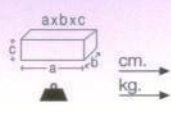

ancho  
 largeur  
 larghezza  
 largura  
 width  
 breite

68 cm.

Ref. S-48  
 88 x 27,5 x 13,5  
 12,3

COD. 99  
 sin barniz  
 sans vernis  
 grezzo  
 sem verniz  
 untreated  
 unbehandelt

COD. 22  
 teñido cerezo claro  
 teinte merisier clair  
 tinto pura ciliegio  
 tingido cerejeira claro  
 tingued clear cherry  
 helles Kirschbaum gefärbt

Ref. S-24  
 88,5 x 27 x 7  
 6,6

Ref. SM-18  
 88,5 x 27 x 7  
 6,6

COD. 15  
 siena  
 sienne  
 siena  
 siena  
 sienna  
 siena

serie S