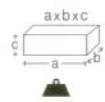

COD. 31

teñido siena  
teinte sienne  
tinto siena  
tingido siena  
tingued sienna  
siena gefärbt

ancho  
largeur  
larghezza  
largura  
width  
breite

75 cm.

Ref. R-78  
153 x 25,5 x 19,5  
32,8

Ref. R-36  
77,5 x 25 x 20  
14,8

Ref. R-24  
77,5 x 22 x 19,5  
12,1

Ref. R-18  
77,5 x 20 x 19,5  
10

Ref. R-12  
77,5 x 19 x 19,5  
7,3