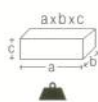

serie r

ancho  
largeur  
larghezza  
largura  
width  
breite

150 cm.

Ref. R-169  
153 x 50 x 20,5  
65,6

colores  
couleurs  
colori  
cores  
colours  
farben

COD. 99

sin barniz  
sans vernis  
grezzo  
sem verniz  
untreated  
unbehandelt

COD. 31

teñido siena  
teinte sienne  
tinto siena  
tingido siena  
tingued sienna  
siena gefärbt

ancho  
largeur  
larghezza  
largura  
width  
breite

75 cm.

Ref. R-78  
153 x 25,5 x 19,5  
32,8

Ref. R-36  
77,5 x 25 x 20  
14,8

Ref. R-24  
77,5 x 22 x 19,5  
12,1

Ref. R-18  
77,5 x 20 x 19,5  
10

Ref. R-12  
77,5 x 19 x 19,5  
7,3