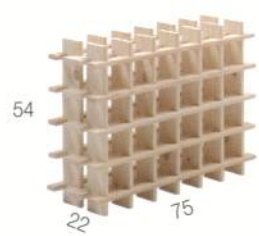

serie r

ancho  
largeur  
larghezza  
largura  
width  
breite

150 cm.

Ref. R-169  
153 x 50 x 20,5  
65,6

colores  
couleurs  
colori  
cores  
colours  
farben

COD. 99

sin barniz  
sans vernis  
grezzo  
sem verniz  
untreated  
unbehandelt

COD. 31

teñido siena  
teinte sienne  
tinto siena  
tingido siena  
tingued sienna  
siena gefärbt

ancho  
largeur  
larghezza  
largura  
width  
breite

75 cm.

Ref. R-78  
153 x 25,5 x 19,5  
32,8

Ref. R-36  
77,5 x 25 x 20  
14,8

Ref. R-24  
77,5 x 22 x 19,5  
12,1

Ref. R-18  
77,5 x 20 x 19,5  
10

Ref. R-12  
77,5 x 19 x 19,5  
7,3