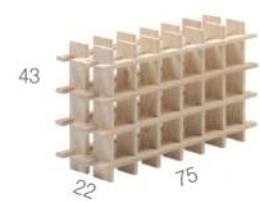

serie r

ancho  
largeur  
larghezza  
largura  
width  
breite

150 cm.

Ref. R-169  
153 x 50 x 20,5  
65,6

colores  
couleurs  
colori  
cores  
colours  
farben

COD. 99

sin barniz  
sans vernis  
grezzo  
sem verniz  
untreated  
unbehandelt

COD. 31

teñido siena  
teinte sienne  
tinto siena  
tingido siena  
tingued sienna  
siena gefärbt

ancho  
largeur  
larghezza  
largura  
width  
breite

75 cm.

Ref. R-78  
153 x 25,5 x 19,5  
32,8

Ref. R-36  
77,5 x 25 x 20  
14,8

Ref. R-24  
77,5 x 22 x 19,5  
12,1

Ref. R-18  
77,5 x 20 x 19,5  
10

Ref. R-12  
77,5 x 19 x 19,5  
7,3