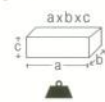

serie r

ancho  
largeur  
larghezza  
largura  
width  
breite

150 cm.

Ref. R-169  
153 x 50 x 20,5  
65,6

colores  
couleurs  
colori  
cores  
colours  
farben

COD. 99

sin barniz  
sans vernis  
grezzo  
sem verniz  
untreated  
unbehandelt

COD. 31

teñido siena  
teinte sienne  
tinto siena  
tingido siena  
tingued sienna  
siena gefärbt

ancho  
largeur  
larghezza  
largura  
width  
breite

75 cm.

Ref. R-78  
153 x 25,5 x 19,5  
32,8

Ref. R-36  
77,5 x 25 x 20  
14,8

Ref. R-24  
77,5 x 22 x 19,5  
12,1

Ref. R-18  
77,5 x 20 x 19,5  
10

Ref. R-12  
77,5 x 19 x 19,5  
7,3