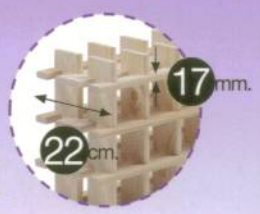

serie r

ancho  
largeur  
larghezza  
largura  
width  
breite

150 cm.

Ref. R-169  
153 x 50 x 20,5  
65,6

colores  
couleurs  
colori  
cores  
colours  
farben

COD. 99

sin barniz  
sans vernis  
grezzo  
sem verniz  
untreated  
unbehandelt

COD. 31

teñido siena  
teinte sienne  
tinto siena  
tingido siena  
tingued sienna  
siena gefärbt

ancho  
largeur  
larghezza  
largura  
width  
breite

75 cm.

Ref. R-78  
153 x 25,5 x 19,5  
32,8

Ref. R-36  
77,5 x 25 x 20  
14,8

Ref. R-24  
77,5 x 22 x 19,5  
12,1

Ref. R-18  
77,5 x 20 x 19,5  
10

Ref. R-12  
77,5 x 19 x 19,5  
7,3