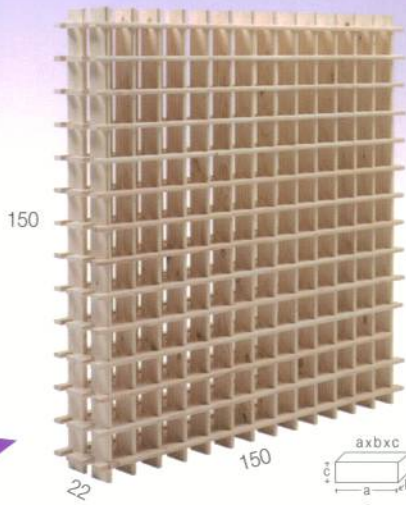

serie r

ancho  
largeur  
larghezza  
largura  
width  
breite

150 cm.

Ref. R-169  
153 x 50 x 20,5  
65,6

colores  
couleurs  
colori  
cores  
colours  
farben

COD. 99

sin barniz  
sans vernis  
grezzo  
sem verniz  
untreated  
unbehandelt

COD. 31

teñido siena  
teinte sienne  
tinto siena  
tingido siena  
tingued sienna  
siena gefärbt

ancho  
largeur  
larghezza  
largura  
width  
breite

75 cm.

Ref. R-78  
153 x 25,5 x 19,5  
32,8

Ref. R-36  
77,5 x 25 x 20  
14,8

Ref. R-24  
77,5 x 22 x 19,5  
12,1

Ref. R-18  
77,5 x 20 x 19,5  
10

Ref. R-12  
77,5 x 19 x 19,5  
7,3