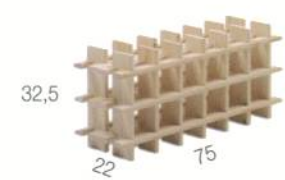

serie r

ancho  
largeur  
larghezza  
largura  
width  
breite

150 cm.

Ref. R-169  
153 x 50 x 20,5  
65,6

colores  
couleurs  
colori  
cores  
colours  
farben

COD. 99

sin barniz  
sans vernis  
grezzo  
sem verniz  
untreated  
unbehandelt

COD. 31

teñido siena  
teinte sienne  
tinto siena  
tingido siena  
tingued sienna  
siena gefärbt

ancho  
largeur  
larghezza  
largura  
width  
breite

75 cm.

Ref. R-78  
153 x 25,5 x 19,5  
32,8

Ref. R-36  
77,5 x 25 x 20  
14,8

Ref. R-24  
77,5 x 22 x 19,5  
12,1

Ref. R-18  
77,5 x 20 x 19,5  
10

Ref. R-12  
77,5 x 19 x 19,5  
7,3