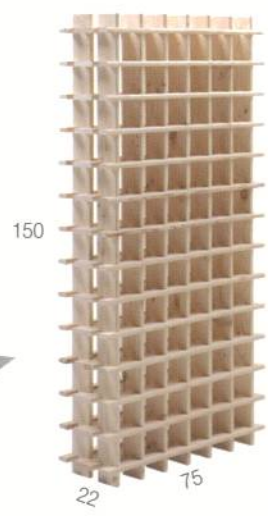

serie r

ancho  
largeur  
larghezza  
largura  
width  
breite

150 cm.

Ref. R-169  
153 x 50 x 20,5  
65,6

colores  
couleurs  
colori  
cores  
colours  
farben

COD. 99

sin barniz  
sans vernis  
grezzo  
sem verniz  
untreated  
unbehandelt

COD. 31

teñido siena  
teinte sienne  
tinto siena  
tingido siena  
tingued sienna  
siena gefärbt

ancho  
largeur  
larghezza  
largura  
width  
breite

75 cm.

Ref. R-78  
153 x 25,5 x 19,5  
32,8

Ref. R-36  
77,5 x 25 x 20  
14,8

Ref. R-24  
77,5 x 22 x 19,5  
12,1

Ref. R-18  
77,5 x 20 x 19,5  
10

Ref. R-12  
77,5 x 19 x 19,5  
7,3