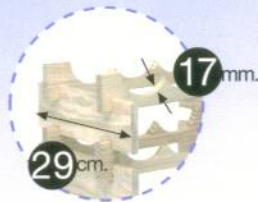

serie m

ancho
largeur
larghezza
largura
width
breite

39cm.

Ref. M-6

cm. → 40 x 31 x 4,2
kg. → 1,8

colores
couleurs
colori
cores
colours
farben

COD. 99

sin barniz
sans vernis
grezzo
sem verniz
untreated
unbehandelt