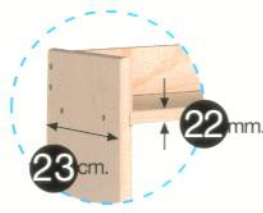

serie g

ancho
largeur
larghezza
largura
width
breite

110 cm.

118

Ref. G-96

136,1 x 136 x 18,5
18,7

Ref. BASTIDOR-96

118,5 x 11 x 23,5
13,4

93

Ref. G-68

100,7 x 155,5 x 18,5
13,5

Ref. BASTIDOR-68

115 x 11 x 23,5
12,3

ancho
largeur
larghezza
largura
width
breite

85 cm.

93

Ref. G-48

100,7 x 121,5 x 18,5
9,4

Ref. BASTIDOR-48

93,5 x 11 x 23,5
11

ancho
largeur
larghezza
largura
width
breite

60 cm.

80,5

Ref. G-24