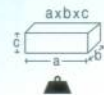

serie g

ancho
largeur
larghezza
largura
width
breite

110 cm.

118

Ref. G-96

136,1 x 136 x 18,5
18,7

Ref. BASTIDOR-96

118,5 x 11 x 23,5
13,4

93

Ref. G-68

100,7 x 155,5 x 18,5
13,5

Ref. BASTIDOR-68

115 x 11 x 23,5
12,3

ancho
largeur
larghezza
largura
width
breite

85 cm.

93

Ref. G-48

100,7 x 121,5 x 18,5
9,4

Ref. BASTIDOR-48

93,5 x 11 x 23,5
11

ancho
largeur
larghezza
largura
width
breite

60 cm.

80,5

Ref. G-24