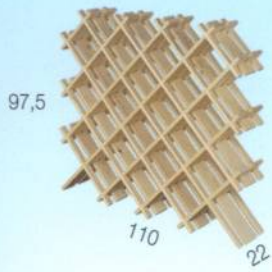

serie g

ancho
largeur
larghezza
largura
width
breite

110 cm.

118

Ref. G-96

136,1 x 136 x 18,5
18,7

Ref. BASTIDOR-96

118,5 x 11 x 23,5
13,4

93

Ref. G-68

100,7 x 155,5 x 18,5
13,5

Ref. BASTIDOR-68

115 x 11 x 23,5
12,3

ancho
largeur
larghezza
largura
width
breite

85 cm.

93

Ref. G-48

100,7 x 121,5 x 18,5
9,4

Ref. BASTIDOR-48

93,5 x 11 x 23,5
11

ancho
largeur
larghezza
largura
width
breite

60 cm.

80,5

Ref. G-24