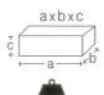

serie g

ancho
largeur
larghezza
largura
width
breite

110 cm.

118

Ref. G-96

136,1 x 136 x 18,5
18,7

Ref. BASTIDOR-96

118,5 x 11 x 23,5
13,4

93

Ref. G-68

100,7 x 155,5 x 18,5
13,5

Ref. BASTIDOR-68

115 x 11 x 23,5
12,3

ancho
largeur
larghezza
largura
width
breite

85 cm.

93

Ref. G-48

100,7 x 121,5 x 18,5
9,4

Ref. BASTIDOR-48

93,5 x 11 x 23,5
11

ancho
largeur
larghezza
largura
width
breite

60 cm.

80,5

Ref. G-24

65,3 x 104,5 x 18,5
6,2

Ref. BASTIDOR-24

81 x 11 x 23,5
8,3

colores
couleurs
colori
colores
colours
farben

COD. 99

sin barniz
sans vernis
grezzo
sem verniz
untreated
unbehandelt

COD. 15

sienna
sienne
siena
sienna
sienna